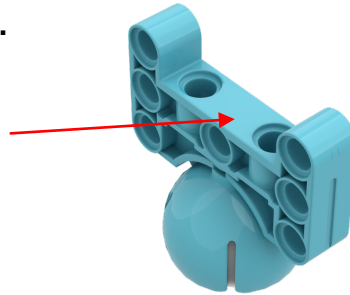

УРОКИ ПО SPIKE PRIME

By the Makers of EV3Lessons

НОВЫЕ ДЕТАЛИ SPIKE PRIME

BY SANJAY AND ARVIND SESHAN

КВАДРАТНЫЙ ФОРМ-ФАКТОР

- Хаб, моторы и датчики имеют квадратную форму с техническими отверстиями со всех сторон. Это облегчает их сборку.

РАМЫ TECHNIC (39794 И 39790)

- Большие рамы Technic позволяют быстрее и прочнее строить.
- Фиолетовая рама **11 X 7**, голубая рама **15 X 11**.

НОВЫЙ КУБИК (39793)

- Этот элемент 3X3 Technic упрощает изменение направлений при сборке.

ШАРИК И РОЛИК (39370 И 52629)

- Легкий шарик и ролик.
- Шарик не заржавеет.
- В отличие от шарика и ролика EV3, сверху нет отверстия для выталкивания шарика.

- Чтобы снять шарик, вставьте тонкую ниточку в одну из прорезей и пропустите вокруг шарика в противоположную прорезь. Потяните за оба конца и шарик должен ВЫСКОЧИТЬ.

КОЛЕСА (39367 И 49295)

- Резиновая шина отлита на ободе. Поэтому она не соскользнет с обода, как многие шины LEGO.
- Маленькое колесо **56 X 14** (такого же размера, как колесо в наборе EV3).
- Большое колесо **88 X 14**.