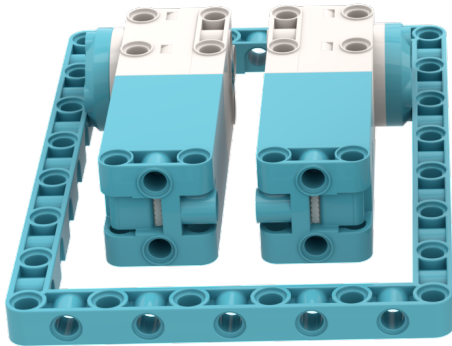

УРОКИ ПО SPIKE PRIME

By the Makers of EV3Lessons

НОВЫЕ ДЕТАЛИ SPIKE PRIME

BY SANJAY AND ARVIND SESHAN

КВАДРАТНЫЙ ФОРМ-ФАКТОР

- Хаб, моторы и датчики имеют квадратную форму с техническими отверстиями со всех сторон. Это облегчает их сборку.

РАМЫ TECHNIC (39794 И 39790)

- Большие рамы Technic позволяют быстрее и прочнее строить.
- Фиолетовая рама **11 X 7**, голубая рама **15 X 11**.

НОВЫЙ КУБИК (39793)

- Этот элемент 3X3 Technic упрощает изменение направлений при сборке.

ШАРИК И РОЛИК (39370 И 52629)

- Легкий шарик и ролик.
- Шарик не заржавеет.
- В отличие от шарика и ролика EV3, сверху нет отверстия для выталкивания шарика.

- Чтобы снять шарик, вставьте тонкую ниточку в одну из прорезей и пропустите вокруг шарика в противоположную прорезь. Потяните за оба конца и шарик должен ВЫСКОЧИТЬ.

КОЛЕСА (39367 И 49295)

- Резиновая шина отлита на ободе. Поэтому она не соскользнет с обода, как многие шины LEGO.
- Маленькое колесо **56 X 14** (такого же размера, как колесо в наборе EV3).
- Большое колесо **88 X 14**.