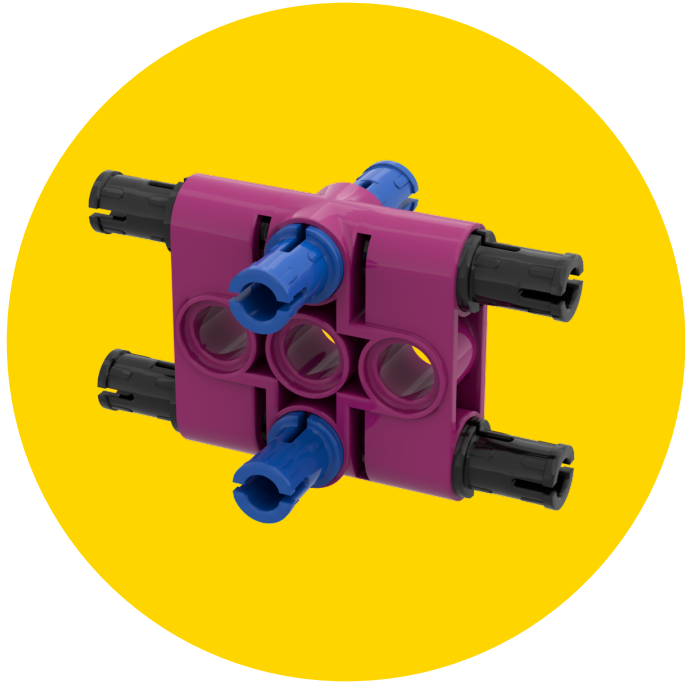

УРОКИ ПО SPIKE PRIME

By the Makers of EV3Lessons

НОВЫЕ ДЕТАЛИ SPIKE PRIME

BY SANJAY AND ARVIND SESHAN

КВАДРАТНЫЙ ФОРМ-ФАКТОР

- Хаб, моторы и датчики имеют квадратную форму с техническими отверстиями со всех сторон. Это облегчает их сборку.

РАМЫ TECHNIC (39794 И 39790)

- Большие рамы Technic позволяют быстрее и прочнее строить.
- Фиолетовая рама **11 X 7**, голубая рама **15 X 11**.

НОВЫЙ КУБИК (39793)

- Этот элемент 3X3 Technic упрощает изменение направлений при сборке.

ШАРИК И РОЛИК (39370 И 52629)

- Легкий шарик и ролик.
- Шарик не заржавеет.
- В отличие от шарика и ролика EV3, сверху нет отверстия для выталкивания шарика.

- Чтобы снять шарик, вставьте тонкую ниточку в одну из прорезей и пропустите вокруг шарика в противоположную прорезь. Потяните за оба конца и шарик должен ВЫСКОЧИТЬ.

КОЛЕСА (39367 И 49295)

- Резиновая шина отлита на ободе. Поэтому она не соскользнет с обода, как многие шины LEGO.
- Маленькое колесо **56 X 14** (такого же размера, как колесо в наборе EV3).
- Большое колесо **88 X 14**.