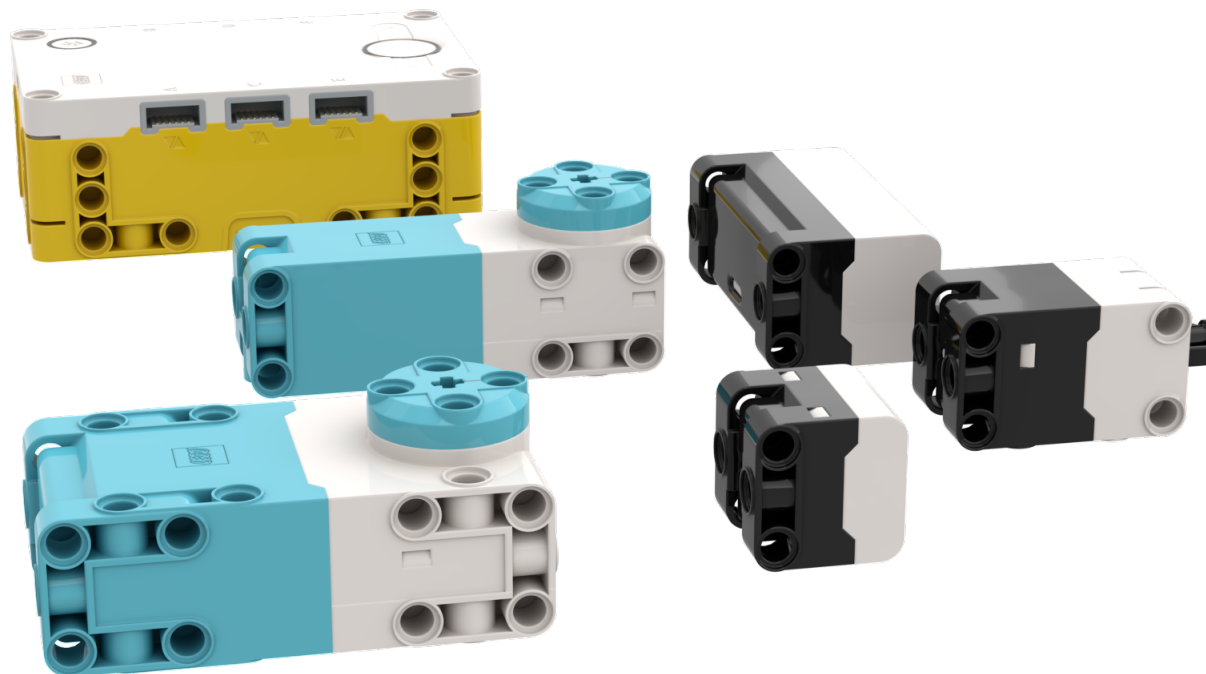

УРОКИ ПО SPIKE PRIME

By the Makers of EV3Lessons

НОВЫЕ ДЕТАЛИ SPIKE PRIME

BY SANJAY AND ARVIND SESHAN

КВАДРАТНЫЙ ФОРМ-ФАКТОР

- Хаб, моторы и датчики имеют квадратную форму с техническими отверстиями со всех сторон. Это облегчает их сборку.

РАМЫ TECHNIC (39794 И 39790)

- Большие рамы Technic позволяют быстрее и прочнее строить.
- Фиолетовая рама **11 X 7**, голубая рама **15 X 11**.

НОВЫЙ КУБИК (39793)

- Этот элемент 3X3 Technic упрощает изменение направлений при сборке.

ШАРИК И РОЛИК (39370 И 52629)

- Легкий шарик и ролик.
- Шарик не заржавеет.
- В отличие от шарика и ролика EV3, сверху нет отверстия для выталкивания шарика.

- Чтобы снять шарик, вставьте тонкую ниточку в одну из прорезей и пропустите вокруг шарика в противоположную прорезь. Потяните за оба конца и шарик должен ВЫСКОЧИТЬ.

КОНИЧЕСКАЯ ШЕСТЕРЕНКА (46372)

- Эта новая **28**-зубчатая шестеренка дает больше возможностей.

ДРУГИЕ НОВЫЕ ЭЛЕМЕНТЫ SPIKE PRIME

- Базовая пластина (**39369**):
Основание для создание
новых моделей.
- Новый кубик **2x4** с отверстием
для поперечной оси (**39789**):
Позволяет соединять детали
Technic с кирпичами.